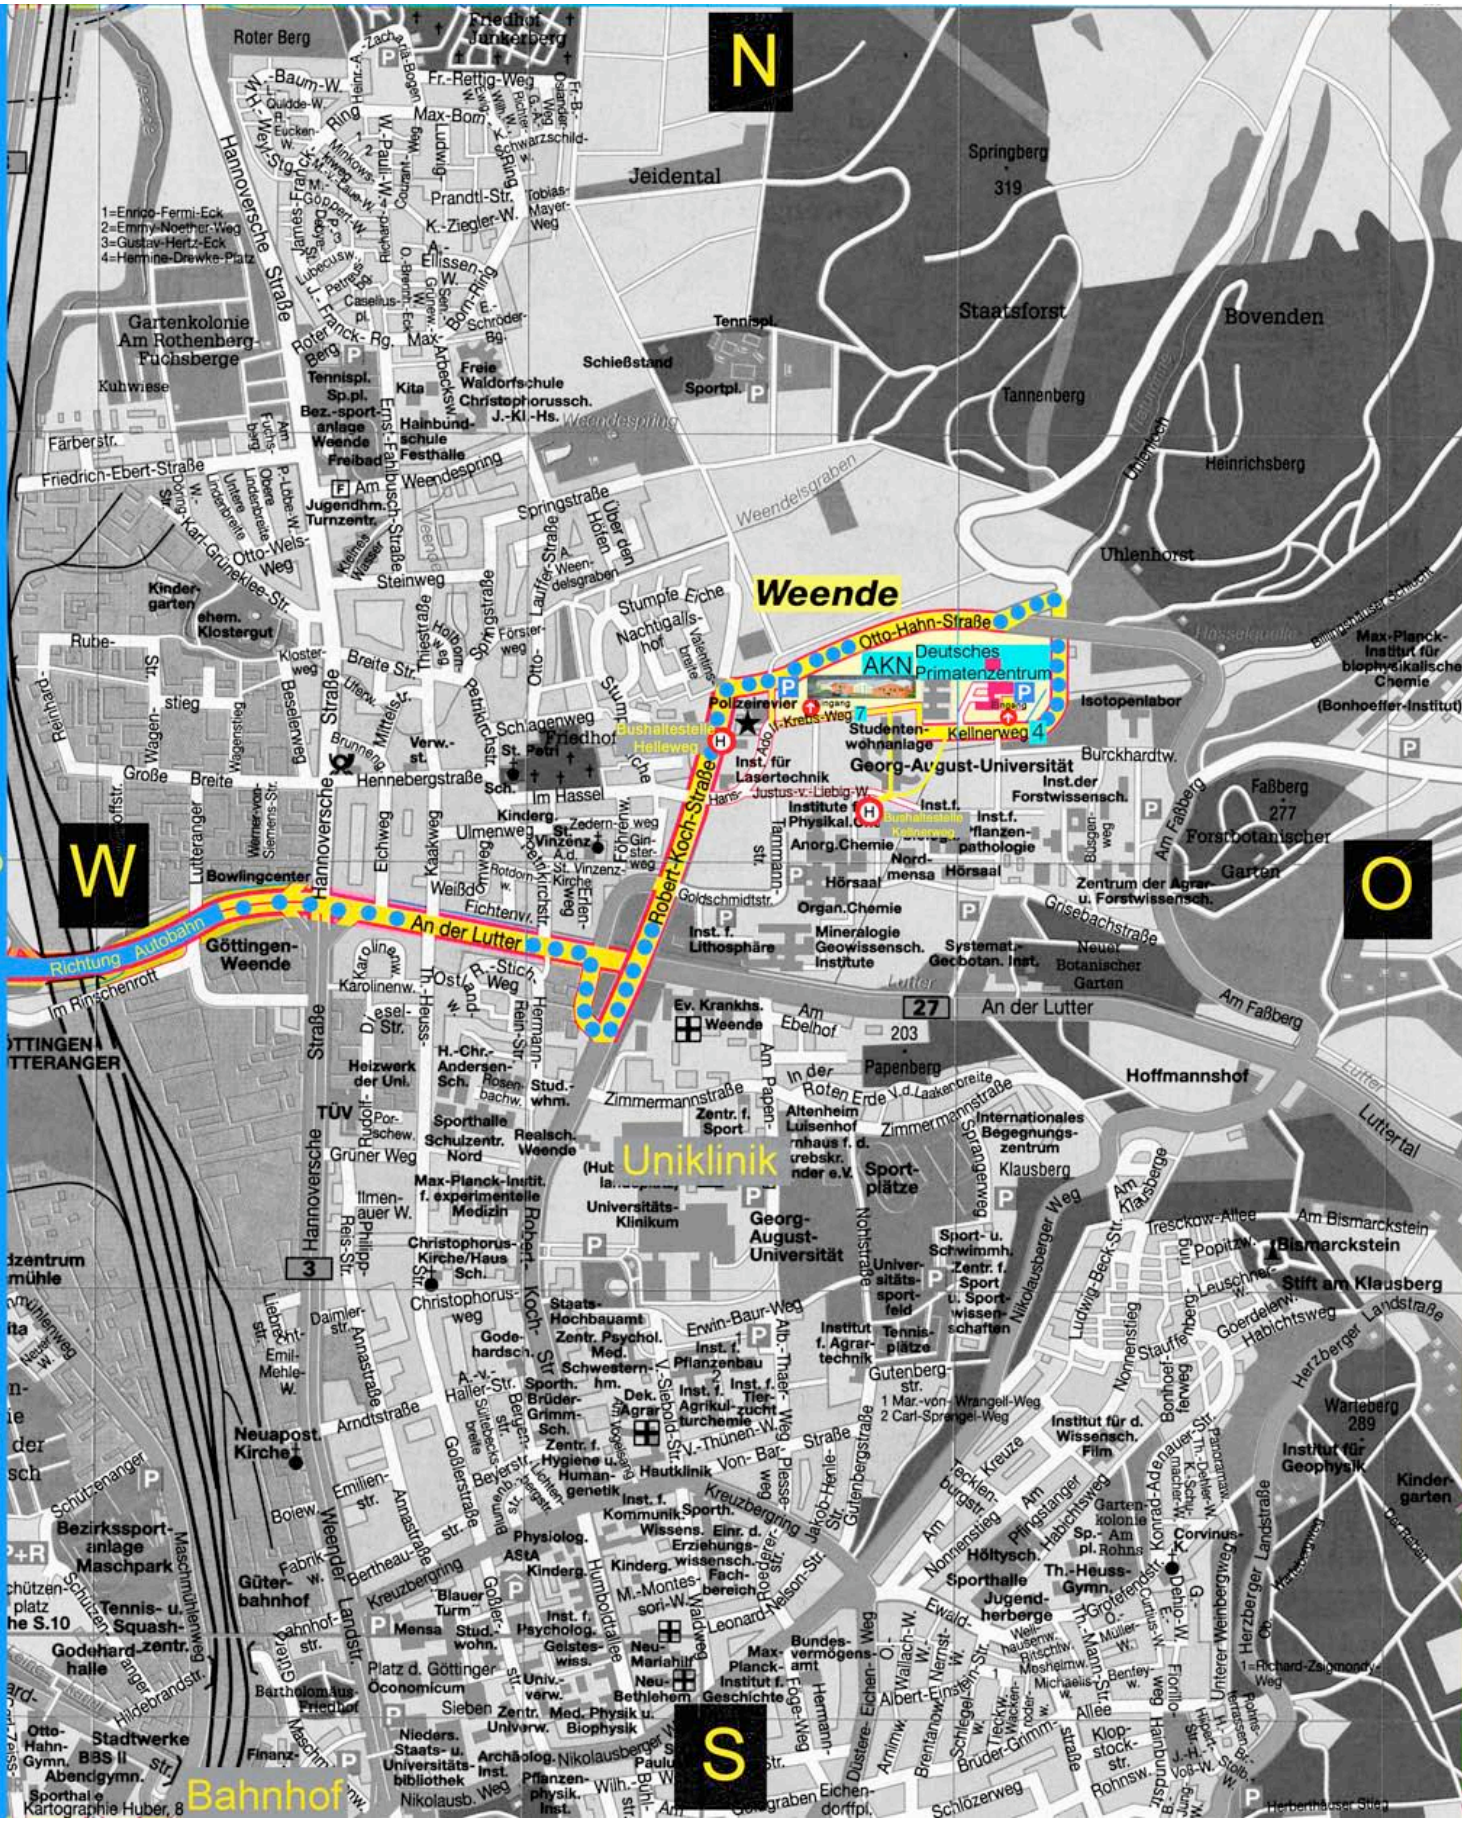

Hannover

Autobahn A 7 Abfahrt Göttingen Nord

Frankfurt

N

W

O

S

- 1=Enrico-Fermi-Eck
- 2=Emmy-Noether-Weg
- 3=Gustav-Hertz-Eck
- 4=Hermine-Drewke-Platz

Weende

Uniklinik

Bahnhof

Weende N

S

W

Bahnhof

Uniklinik

Richtung Autobahn A 7

Bushaltestelle Helleweg

Polizei

Bushaltestelle Kellnerweg

Hans-Adolf-Krebs-Weg 7

Kog Neuro

Kellnerweg 4
DPZ

Weende

O

N

■ Fußwege
■ Fahrwege

Frankfurt
Abfahrt Göttingen Nord
Autobahn A 7
Hannover