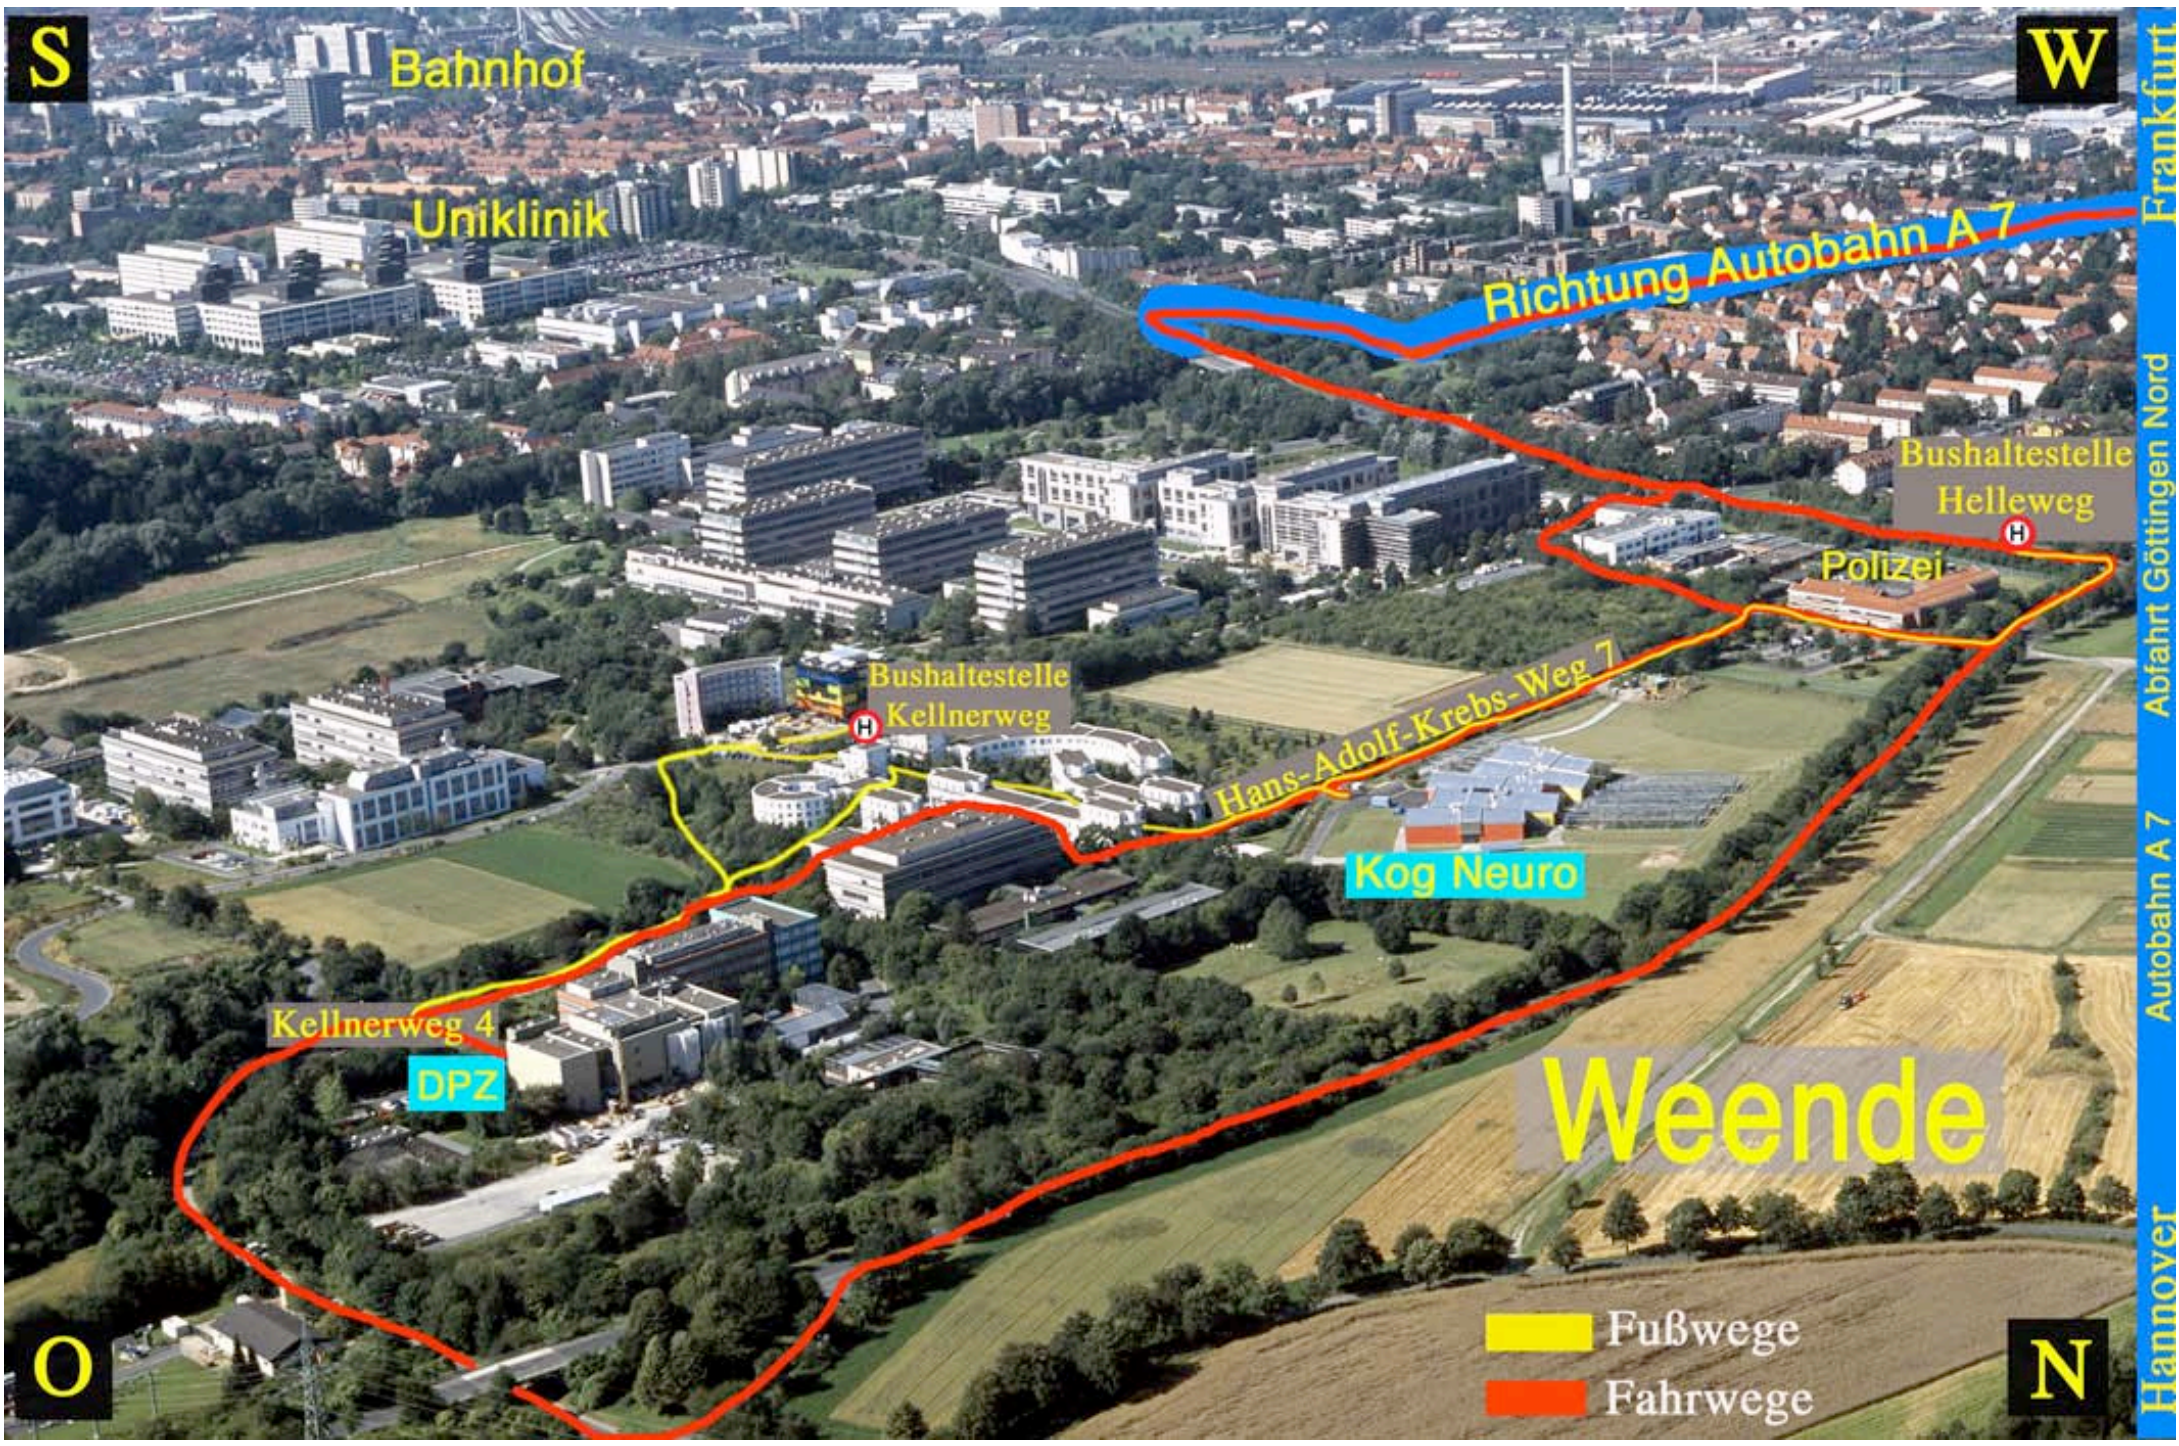

Hannover

Autobahn A 7 Abfahrt Göttingen Nord

Frankfurt

N

W

O

S

- 1=Enrico-Fermi-Eck
- 2=Emmy-Noether-Weg
- 3=Gustav-Hertz-Eck
- 4=Hermine-Drewke-Platz

Weende

Uniklinik

Bahnhof

Weende N

S

W

Bahnhof

Uniklinik

Richtung Autobahn A 7

Bushaltestelle Helleweg

Polizei

Bushaltestelle Kellnerweg

Hans-Adolf-Krebs-Weg 7

Kog Neuro

Kellnerweg 4
DPZ

Weende

O

N

■ Fußwege
■ Fahrwege

Frankfurt
Abfahrt Göttingen Nord
Autobahn A 7
Hannover