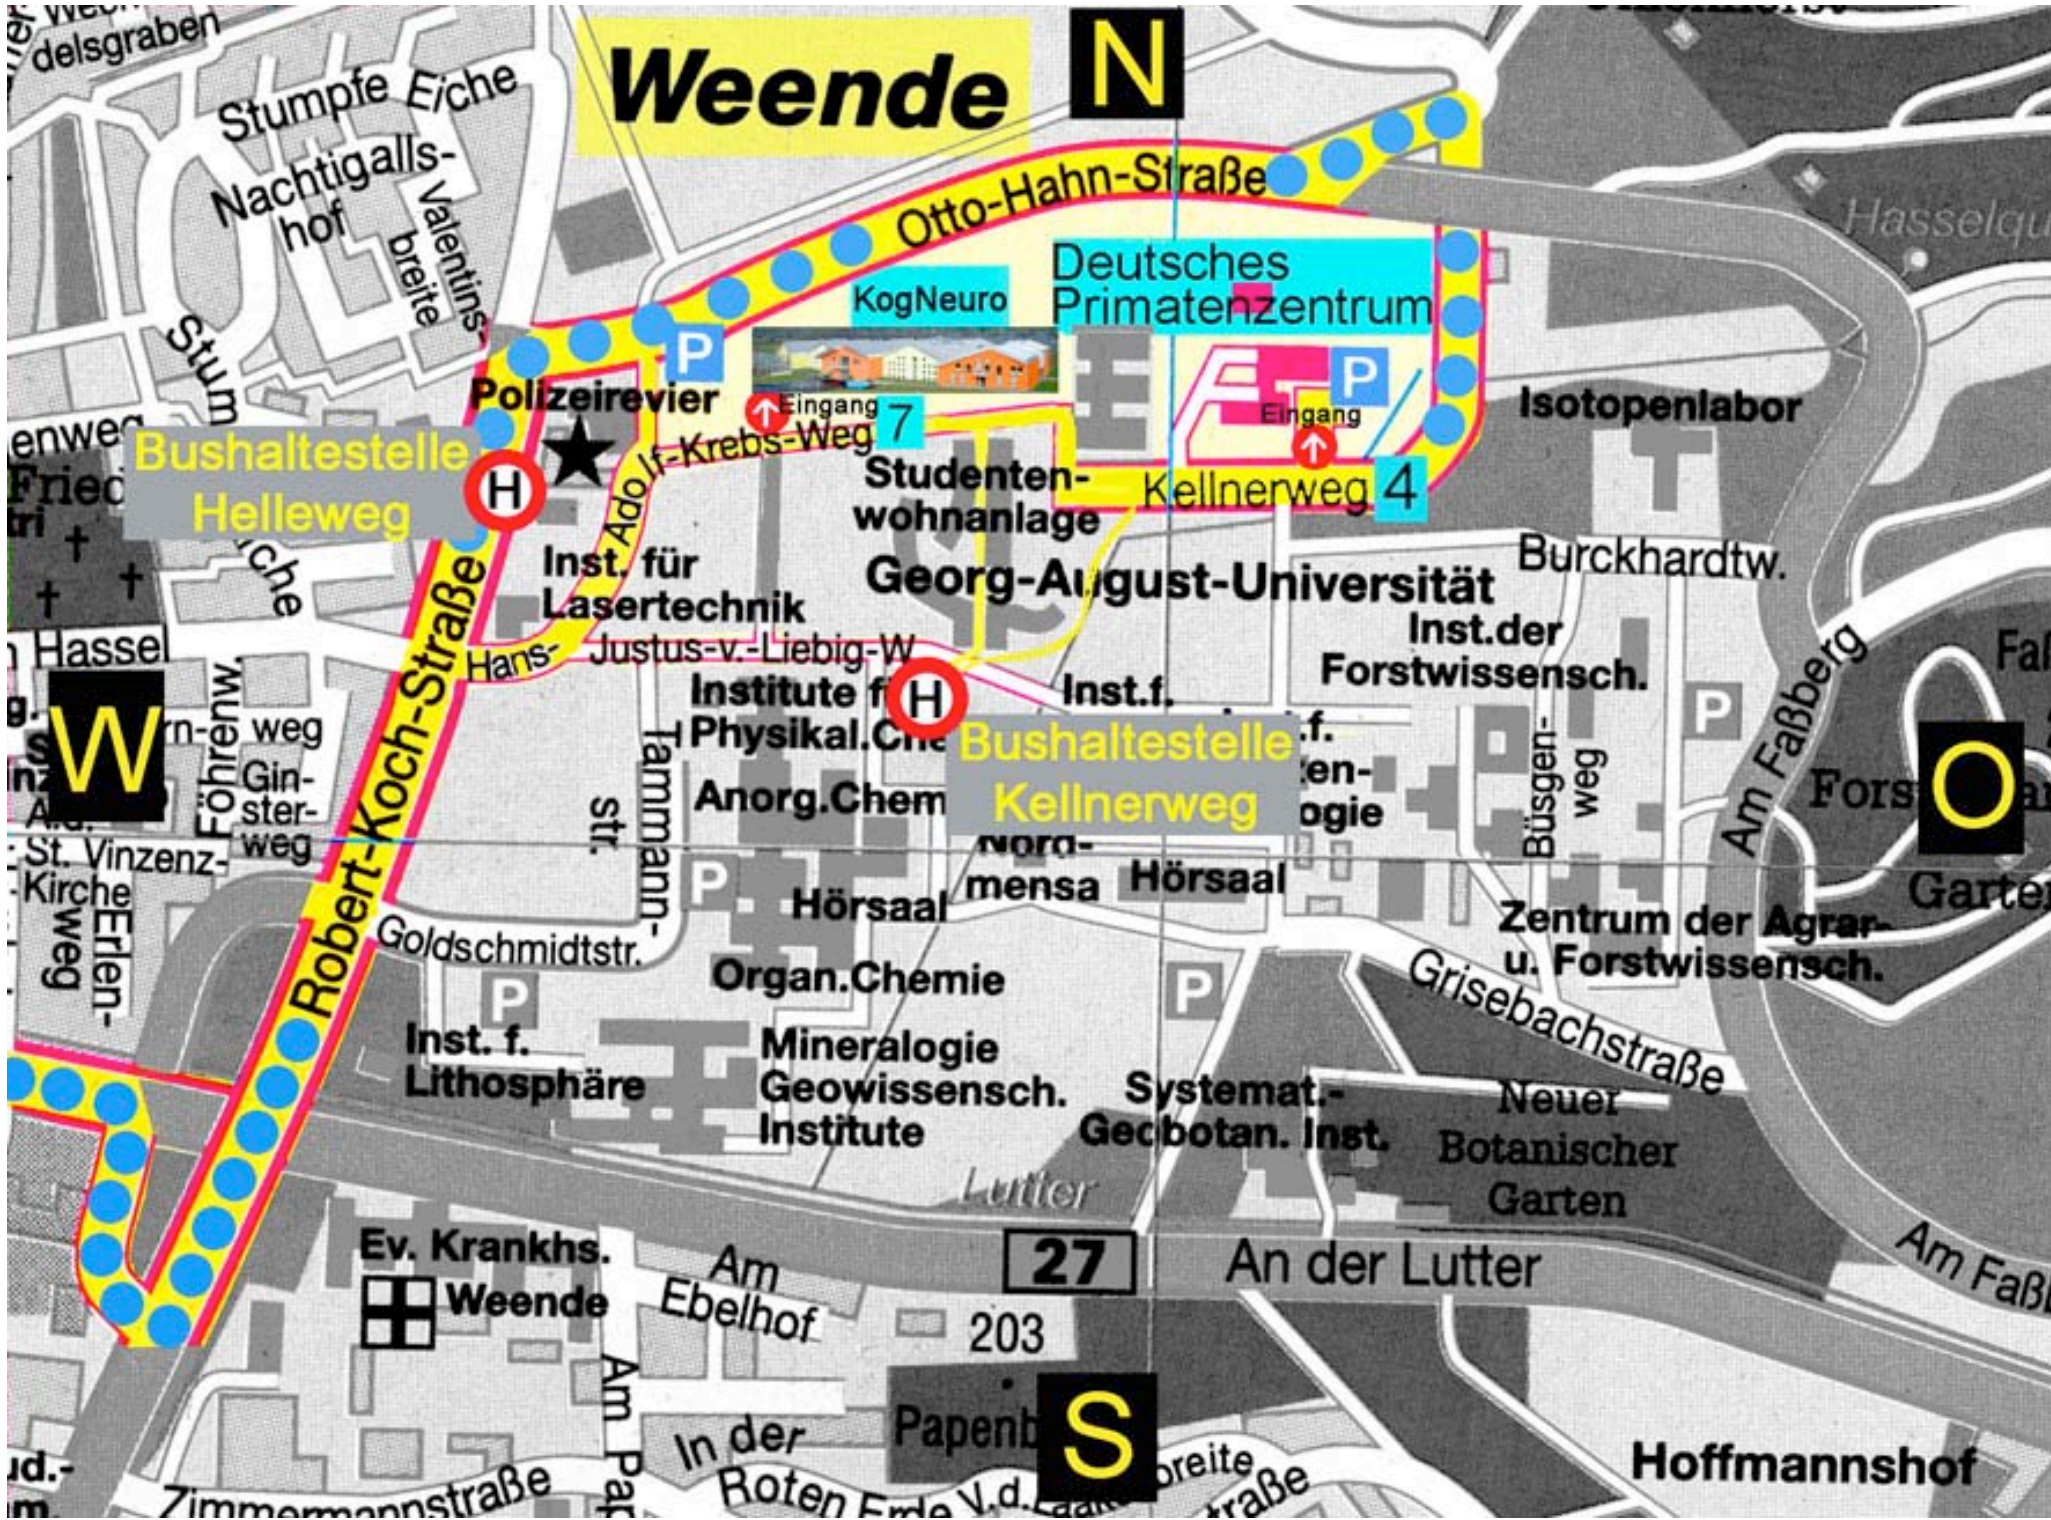

Hannover

Autobahn A 7 Abfahrt Göttingen Nord

Frankfurt

N

W

O

S

- 1=Enrico-Fermi-Eck
- 2=Emmy-Noether-Weg
- 3=Gustav-Hertz-Eck
- 4=Hermine-Drewke-Platz

Weende

Uniklinik

Bahnhof

Weende N

S

W

Bahnhof

Uniklinik

Richtung Autobahn A 7

Bushaltestelle Helleweg

Polizei

Bushaltestelle Kellnerweg

Hans-Adolf-Krebs-Weg 7

Kog Neuro

Kellnerweg 4
DPZ

Weende

O

N

■ Fußwege
■ Fahrwege

Frankfurt
Abfahrt Göttingen Nord
Autobahn A 7
Hannover